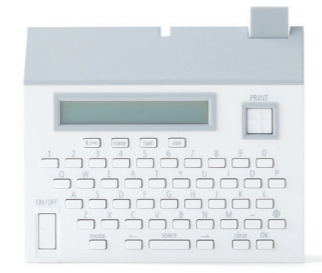

ラベルプリンター「テプラ」Lite

LR30

本体価格/1台 **¥7,500+**消費税

JANコード (ブルー) 4971660 776382
(ホワイト) 4971660 776375 ●包装/梱包(台): 1/20

対応テープ種類	「テプラ」Liteテープ/フィルムテープ/マスキングテープ
対応テープ幅	11/13/15mm
最大印刷可能幅	約9mm
内蔵書体数	OS/アプリ内蔵書体
同梱品	—
対応スマホアプリ	「TEPRA Lite」

スマホ専用ラベルプリンター

スマホにBluetooth®で接続し、アプリでラベルを編集。直感的に使えるので、ラベル作りがより身近になりました。

スマホで簡単操作&電池駆動、手のひらサイズのポケット「テプラ」

スマホ専用

感熱テープ専用

詳しい機能はこちら

専用テープで低コスト

リーズナブルな感熱テープのため、様々な色や柄のラベルを気軽に楽しめます。

オリジナル似顔絵

りんかく、目、鼻、口などのパーツを選択して自分だけの似顔絵を作成できます。

写真挿入機能

手書きのメッセージなどをアプリのカメラで撮ってラベルにできます。

iOS/Androidアプリ「TEPRA Lite」

専用アプリ「TEPRA Lite」は、無料でダウンロードできます。
※通信料はお客様負担となります。
アプリの最新のバージョン情報・対応機種は当社ホームページでご確認いただけます。
<https://www.kingjim.co.jp/sp/lr30/>

テーププリンター “こはる”

テーププリンター “こはる”

MP20

本体価格/1台 **¥7,500+**消費税

JANコード 4971660 774494 ●包装/梱包(台): 10/40

対応テープ種類	「テプラ」Liteテープ/フィルムテープ/マスキングテープ
対応テープ幅	11/13/15mm
最大印刷可能幅	約9mm
内蔵書体数	漢字2/かな6/英数7
液晶サイズ	8文字×1行表示
同梱品	—

選べるフォントは7種類

スタンダード	エレガント	てがき
おうち Home 家	おうち Home 家	おうち Home 家
スリム	タイプライター	スイート
おうち Home 家	おうち Home 家	おうち Home 家
クラシック		
おうち HOME 家		

※選択したフォントによって、漢字は「スタンダード」または「てがき」で印刷されます。
※「エレガント」と「クラシック」のかなフォントは同じです。
※「クラシック」の英数小文字は大文字を一回り小さくしたデザインのフォントです。

“こはる”と一緒に過ごすおうち時間ももっともっと愉しくなりますように。

感熱テープ専用

詳しい機能はこちら

豊富なフレーム

※文字サイズ、フォントによっては、フレームと重なったり文字がつぶれることがあります。

■“こはる”はHITOTOKIブランドの製品です。詳しくはこちらをご覧ください。

「テプラ」Lite、“こはる”で使える専用テープ

グリーン購入法
適合品

「テプラ」Lite フィルムテープ

(本体価格) **¥420+**消費税 ●テープ幅: 15mm/13mm (型抜き)/11mm (スリム) ●長さ: 4m ●包装/梱包(個): 10/200
光沢があり水はねにも強いフィルムテープです。おうちの中の整理整頓や手帳・ノートのデコレーションに。