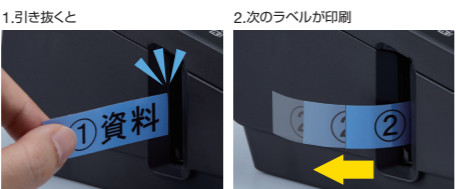

1.引き抜くと 2.次のラベルが印刷

お名前タグ 専用の「スナップボタン」を取り付けてお名前タグを作ることができます

「お名前タグ」印刷機能を使えば、お子さまの持ち物などのお名前付けに便利な、オリジナルタグを作ることができます。

※「お名前タグ」印刷は、PROテープカートリッジりぼん専用の印刷機能です。

ピットとコード 専用のアプリでスマホ内のデータをすぐ呼び出せます

「ピットとコード」印刷機能で印刷した二次元コードを専用iOSアプリ(無料)で読み取れば、ひも付けられた写真や動画、音声、テキストなどのデータをすぐに呼び出すことができます。

※4mm幅・6mm幅テープには「ピットとコード」印刷はできません。

※一部テープでは「ピットとコード」をうまく読み取れない場合があります。

専用アプリ(無料)
「ピットとコード」

ダウンロードはこちらから

iPhone 対応

※通信料はお客様のご負担となります。
※必ず最新の対応情報をキングジムHPよりご確認ください。
ピットとコードアプリの使い方については、当社ホームページにてご確認ください。
<https://kingjim.jp/pitcode/use>

テープ品種自動検出 テープの種類に合わせて、最適な設定で印刷することができます

テープの種類を識別し、それぞれに合わせた印刷フォーマットや特殊印刷メニューを呼び出します。各種設定を一つずつ操作する手間が省け、効率的なラベル作りをサポートします。

1.カートリッジをセットすると