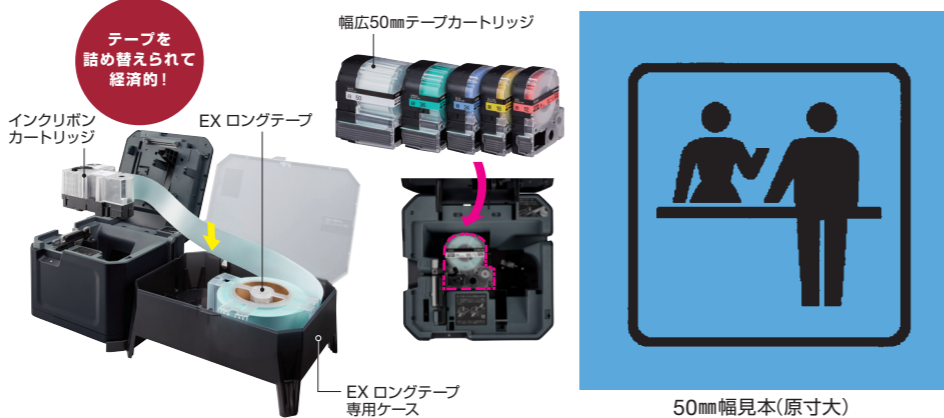

45m巻きの大容量テープカートリッジ、幅広50mmのテープカートリッジに対応

たっぷり使えてお得な最大45m巻きのEXロングテープに対応。多言語での表示におすすめな幅広の50mmのテープカートリッジや、4mmから36mm幅の定番ラインアップにも対応しています。

※動作確認機種および対応OSのバージョンにつきましては、HPをご確認ください。

TEPRA
PRO

「テプラ」PROのアプリケーション

無料

※アプリケーションの機能の一部には、インターネットへの接続環境が必要です。また、その際かかった通信料はお客様のご負担となります。

シンプル・簡単に
ラベルを作りたい方

「テプラ」PRO用iOS/Android、macOS向けアプリ

TEPRA LINK 2

詳しい情報はこちら

かんたん操作で、すばやくラベルを作成

〈対応機種〉

▶iOS/Android

SR-R7900P
SR5900P/SR5500P
SR-MK1/SR-R2500P

▶macOS

SR-R980/SR750
SR-R680/SR-R7900P
SR5900P/SR5500P

※「テプラ」本体およびOSによって接続方法が異なります。詳細は当社HPをご確認ください。