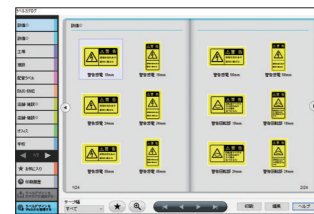

ラベル作りをサポートする機能も満載

■多彩なラベルカタログ