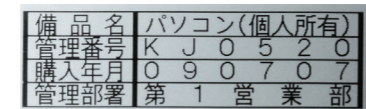

オフィスの備品管理に 備品管理ラベル

オフィスに多い備品に貼ってもなじむ
アルミ銘板のような銀色。バーコード読取
対応なので、バーコードと組み合わせた備
品管理ラベルの作成が可能です！