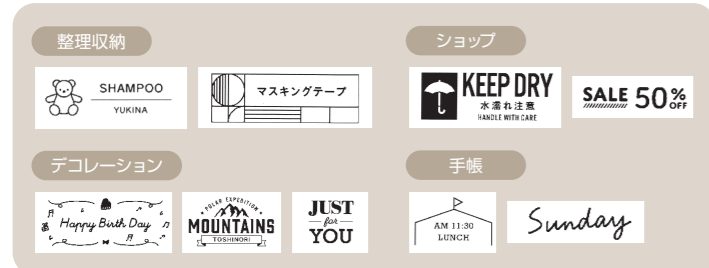

ラベルプリンター「テプラ」PRO

SR-R2500P New

本体価格/1台 **¥8,000+**消費税

JANコード 4971660 778829 ●包装/梱包(台) : 1/5

対応テープ種類	「テプラ」PROテープカートリッジ
対応テープ幅	4/6/9/12/18mm
最大印刷可能幅	13.5mm
内蔵書体数	OS/アプリ内蔵書体
同梱品	—
対応スマホアプリ	「Hello」/「TEPRA LINK 2」
対応PCソフト	—

スマホとつながるお手軽「テプラ」

スマホ専用

詳しい機能はこちら

iOS Android Bluetooth

ECOLOGY RoHS対応

ラベルプリンター「テプラ」PRO

SR-MK1

本体価格/1台 **¥17,000+**消費税

JANコード (ベージュ) 4971660 776429 (カーキ) 4971660 776436 ●包装/梱包(台) : 1/5

対応テープ種類	「テプラ」PROテープカートリッジ
対応テープ幅	4/6/9/12/18/24mm
最大印刷可能幅	18.1mm (24mm幅テープ使用時)
内蔵書体数	OS/アプリ内蔵書体
同梱品	—
対応スマホアプリ	「Hello」/「TEPRA LINK 2」
対応PCソフト	—

スマホとつないで、新しいラベル体験を。

スマホ専用

詳しい機能はこちら

iOS Android Bluetooth

ECOLOGY RoHS対応

スマホで簡単ラベル作成

スマホとBluetooth®で接続し、いつでも気軽にラベルを作成することができます。

電池駆動で
どこでもラベルを
作成可能

4-18mmの
テープ幅に対応

スマホで簡単ラベル作成

「テプラ」PRO用アプリとBluetooth®で接続。誰でも簡単に、おしゃれでかわいいラベルを作ることができます。4~24mmのテープ幅に対応し、用途によって使い分けることが可能です。

繊細なデザインもきれいに印刷

ハイスベック機種同等の360dpiの高精細ヘッドを採用。なめらかに印刷し、繊細なデザインもきれいに表現できます。

「テプラ」PRO用アプリ「Hello」

新しいラベルの使い方を紹介する特集記事の更新にあわせて、定期的にテンプレートや絵文字を追加。用途やライフスタイルからお好みのデザインを選んでラベルを作成できます。

※ラベルは原寸ではありません。

用途に合わせて選べる2種類のアプリ

※アプリの詳細はP.14へ

デザインを選んで、こだわりのラベルを作成

かんたん操作で、すばやくラベルを作成

テンプレート例

テンプレート例

※ラベルは原寸ではありません。

ラベルプリンター「テプラ」PRO SR5500P

本体価格/1台 **¥20,000+**消費税

JANコード 4971660 772315 ●包装/梱包(台) : 1/5

対応テープ種類	「テプラ」PROテープカートリッジ
対応テープ幅	4/6/9/12/18/24mm
最大印刷可能幅	18.1mm (24mm幅テープ使用時)
内蔵書体数	パソコン・スマホ内蔵書体・アプリ内蔵書体
同梱品	試用PROテープカートリッジ/ACアダプタ(AC1116J) USBケーブル(A-Bタイプ)
対応スマホアプリ	「TEPRA LINK 2」
対応PCソフト	「TEPRA Label Editor SPC10」/「TEPRA LINK 2」

※USBハブは使用できません。
※Bluetooth®接続はWindows/iOS/Android端末に対応しています。
※PC用Bluetooth®アダプタは使用しないでください。

スマホ・タブレット端末から印刷可能!

iOS/Androidアプリ「TEPRA LINK 2」に対応。Bluetooth®接続でスマホ・タブレット端末からの印刷が可能です。コードレスでラベルを作成することができます。