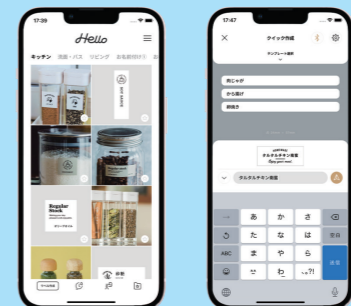

##### ■macOS対応

macOS向け「TEPRA LINK 2」では、有線/無線LAN接続対応「テプラ」本体のほか、USB接続対応のみの「テプラ」本体でも使用可能です。

デザイン重視・こだわって  
ラベルを作りたい方

「テプラ」PRO用iOS/Android向けアプリ

## Hello

詳しい情報はこちら

デザインを選んで、  
こだわりのラベルを作成

〈対応機種〉

・SR-MK1  
・SR-R2500P

#### 特長