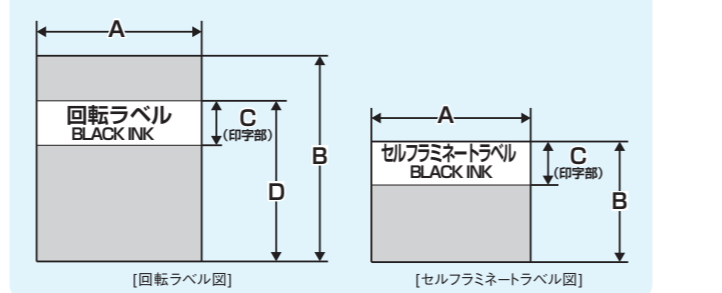

■カットラベル・バンドウイット セルフラミネートラベル ●包装/梱包(個):5/80

色	品番 メーカー希望小売価格	ラベルサイズ(mm)			ラベル枚数	対応ケーブル径(φmm)
		A	B	C(印字部)		
黒文字	SZS100-075K ¥5,650	25.4	19.1	6.4	300	φ2.0~4.1
	SZS100-125K ¥5,650	25.4	31.8	9.7	200	φ3.0~7.1
	SZS100-150K ¥5,650	25.4	38.1	12.7	175	φ4.1~8.1
	SZS100-225K ¥6,650	25.4	57.2	19.1	125	φ6.1~12.2