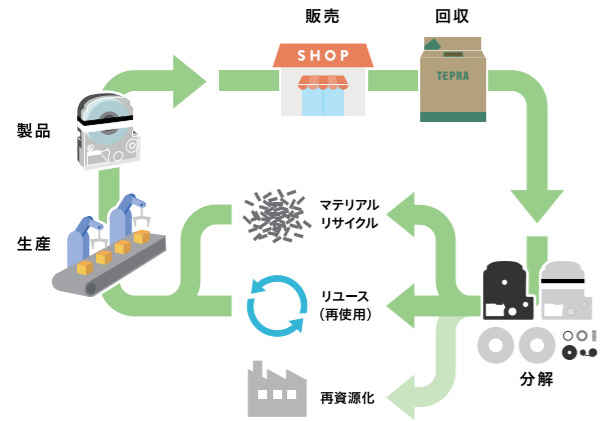

キングジムは、1998年から「テプラ」の使用済みテープカートリッジを回収し、リサイクル・リユース(再使用)を行うことで、地球環境を守る活動に取り組んでいます。

### 回収フロー

回収した「テプラ」PROテープカートリッジ・点字テープカートリッジの約76%は、リサイクル・リユース(再使用)により新たな製品に生まれ変わります。

テープカートリッジのケースは粉碎し、マテリアルリサイクルにより再びケースの材料に使用します。一部の部品は洗浄・検査の後、リユース(再使用)し、新しいテープカートリッジ・ケースとともに組み立て、新たな製品となり店頭に並びます。その他の部品は再資源化を行い、資源として有効活用しています。