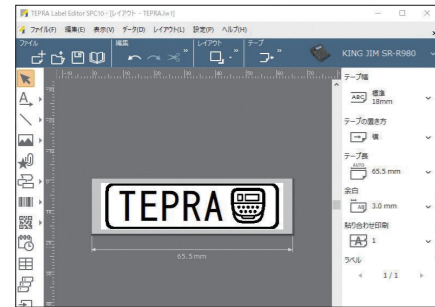

特長

好きなラベルをかたん作成

横書き・縦書きなどフォームを選んだり、印字したいテキストを入力。記号・絵文字や外枠も使用できます。