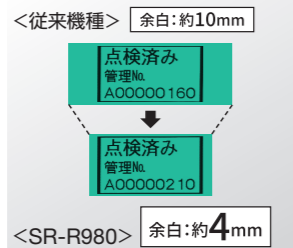

ラベルの無駄な余白を削減

従来機種*と比べて、ラベルを印刷した際の無駄な余白が少なくなりました。ラベル1枚につき、前後の余白が約10mmから約4mmに短くなります。1本のカートリッジからより多くのラベルを作成できるようになり経済的です。

※SR970と比較した場合
※一部非対応のテープがあります。
※右記は一例です。(ラベルの長さ:従来機種...約50mm、SR-R980...約38mm)
※余白やカットの設定などにより削減幅は異なります。

テープ種類を自動検出。ラベル作成をもっと簡単に。

テープの種類に合わせて、印刷の速度や濃度、自動カットなどを最適な設定で印刷することができます。