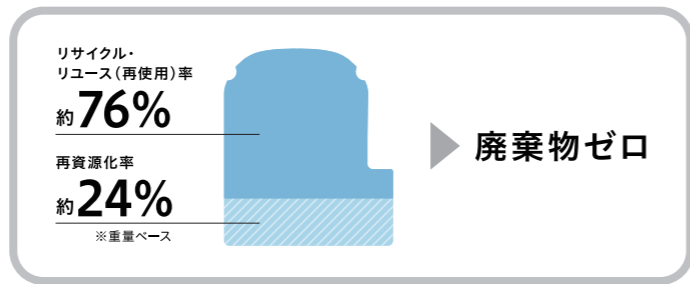

回収対象商品は、「テプラ」PROテープカートリッジ・点字テープカートリッジとなります。お近くの「テプラ」使用済みテープカートリッジ回収BOX設置店へご持参くださいますようお願いいたします。

回収方法

「テプラ」使用済みテープカートリッジ回収BOXを設置している取扱店は

当社HPをご確認ください。
<https://kingjim.jp/shop/>

使用済みのカートリッジには、印刷済みのインクリボンが入っています。必要に応じてお手手で破棄してから回収にお出してください。

「テプラ」PROテープカートリッジ・点字テープカートリッジはエコマーク商品・グリーン購入法適合品です。

認定番号
17112045

上質紙・クラフト・マスキングテープ[mL]・ケール表示(SV24KN, SV36KN)・屋外に強い「カットラベル・バンドウイット」・EXロングテープを除くPROテープカートリッジがエコマーク商品およびグリーン購入法適合品です。

安全に関するご注意

正しく安全にご使用いただくため、ご使用前に取扱説明書を必ずお読みください。

- ●PROテープカートリッジはお客様にて分解・再生することはできません。
- ●カタログに表示されている(本体価格)は、メーカー希望小売価格です。消費税の金額は含んでおりません。
- ●カタログに記載された仕様、価格、デザイン等は、予告なく変更されることがあります。
- ●カタログと実際の製品の色は、印刷のため多少異なる場合がございます。
- ●カタログに記載された使用例はイメージです。実際に使用される際は、貼り付ける環境を確認してからご使用ください。
- ●キングジム、KING JIM、テプラ、TEPRA、Rテープマーク、coharu、こはる、ひより、HITOTOKI、Hello、ピットコードは、株式会社キングジムの商標または登録商標です。
- ●Twitter はアメリカ合衆国または他国々における「Twitter, Inc.」の登録商標です。
- ●Mac, macOS, App StoreはApple Inc.の商標です。
- ●Windows, Excel は米国 Microsoft Corporation の米国およびその他の国における商標または登録商標です。
- ●eneloop(エネープ)は、パナソニックグループの登録商標です。
- ●EVOLTAはパナソニック株式会社の登録商標です。
- ●QRコードは株式会社テプラウェアの登録商標です。
- ●ATOKは株式会社ジャストシステムの登録商標です。
- ●Android, Google, Google playはGoogle LLCの商標です。
- ●BluetoothワードマークおよびロゴはBluetooth SIG, Inc.が所有する登録商標であり、(株)キングジムはこれらの商標を使用する許可を受けています。
- ●PANDUIT、回転ラベルは、Panduit Corporationの登録商標です。
- ●その他記載の会社名および商品名は各社の商標または登録商標です。
- ●このカタログの内容は2023年1月現在のものです。

キングジム

検索

キングジムホームページ
www.kingjim.co.jp

- ●キングジム公式Twitterアカウント @kingjim
- ●キングジム公式Facebookページ <https://www.facebook.com/kingjim.pr>
- ●キングジム公式Instagramアカウント <https://www.instagram.com/kingjim_official/>
- ●キングジムメールマガジン <https://kingjim.jp/kj-times>
- ●キングジム商品別カタログ <https://kingjim.actibookone.com>

フリーダイヤル(全国共通) ナットクのパートナー
お客様相談室 ☎ **0120-79-8107**

FAXからの場合 **0120-79-8102**
携帯電話からの場合 **0570-06-4759** ※通話料お客様負担
受付時間:平日(月~金曜日)午前9:00~午後5:00

KING JIM

株式会社 キングジム

東京都千代田区東神田二丁目10番18号 〒101-0031

●特注品のご相談も承ります。
キングジム特注品ホームページアドレス
<https://kingjim.jp/custom/>

Printed in Japan. 2023年1月印刷
ND2212-KKD-SA-SN

■お求めは、信用とアフターサービスのゆきとどいた当店で。

おどろき、快適、仕事と暮らし

KING JIM

TEPRA

ラベルライター「テプラ」
ラベルプリンター「テプラ」
総合カタログ

2023 / 1