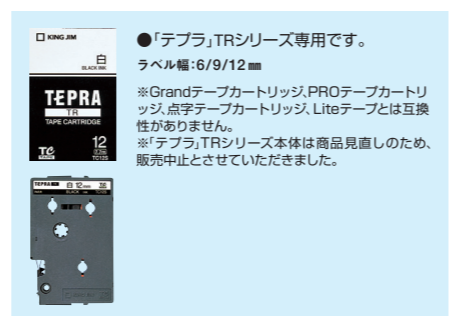

白ラベル ●長さ: 7.7m ●包装/梱包(個): 5・20/120

色	6mm	9mm	12mm
黒文字 白	TC6S ¥1,280	TC9S ¥1,480	TC12S ¥1,480

- ●「テプラ」TRシリーズ専用です。
  ラベル幅: 6/9/12mm
- ※Grandテープカートリッジ、PROテープカートリッジ、点字テープカートリッジ、Liteテープとは互換性がありません。
- ※「テプラ」TRシリーズ本体は商品見直しのため、販売中止とさせていただきます。